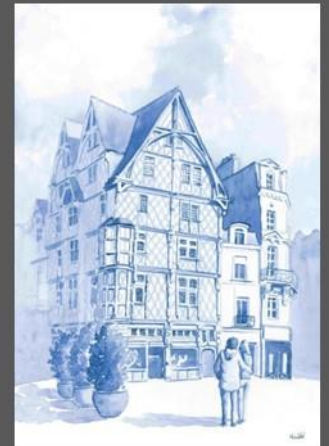

Les carnets accordéon pliés 10,5 x 15 cm , dépliés 10,5 x 63 cm

Vue d'un carnet déplié

Les oiseaux de Loire

La batellerie traditionnelle de Loire

Les oiseaux des jardins

Beaux papillons de France

Cartes postales 10 x 15 cm

17—Château de Saumur

14 - Angers vu du Quai de la Savatte

4 - La cathédrale et le pont de Verdun, Angers

8 - Le château d'Angers

6 - Le Kiosque, jardin du Mail, Angers

5 - La Maison d'Adam, Angers

10 - La Maison Bleue, Angers