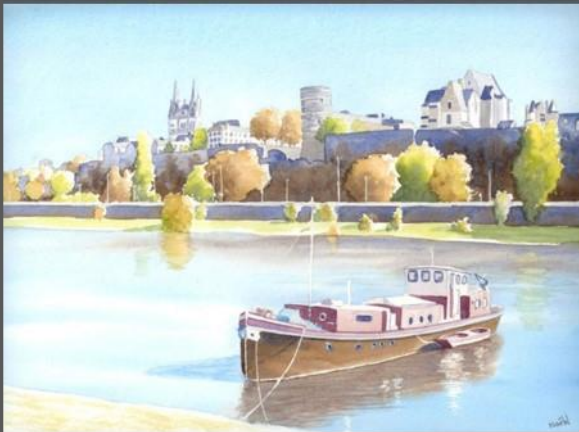

Les carnets accordéon pliés 10,5 x 15 cm , dépliés 10,5 x 63 cm

Vue d'un carnet déplié

Les oiseaux de Loire

La batellerie traditionnelle de Loire

Les oiseaux des jardins

Beaux papillons de France

Cartes postales 10 x 15 cm

17—Château de Saumur

14 - Angers vu du Quai de la Savatte

4 - La cathédrale et le pont de Verdun, Angers

8 - Le château d'Angers

6 - Le Kiosque, jardin du Mail, Angers

5 - La Maison d'Adam, Angers

10 - La Maison Bleue, Angers