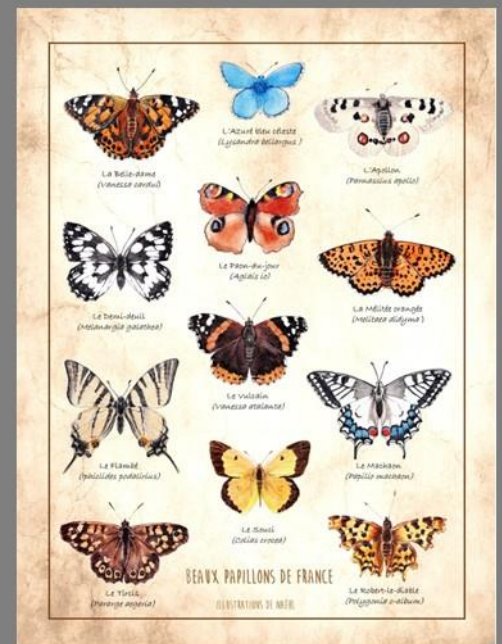

8 - Le Château d'Angers

6 - Le Kiosque, Jardin du Mail, Angers

4 - La Cathédrale et le pont de Verdun

Reproductions « Loire »

2 - Barques de Loire

3 - Batellerie de Loire

N° 17 - le Château de Saumur

N° 15 - Angers, vue panoramique 25 x 60 cm

22 - Oiseaux de Loire 30x40 cm

16 - Oiseaux des jardins 30x40 cm

24 - Papillons 30x40 cm

53 - Mésange bleue dans un saule
24 x 30 cm

Reproductions « Nature »

26 - Trois mésanges bleues au jardin
30 x 30 cm