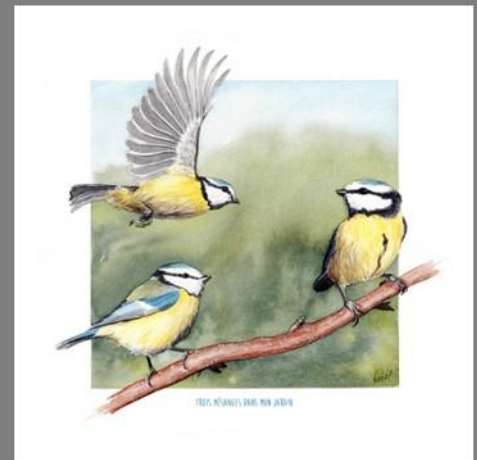

22 - Oiseaux de Loire 30x40 cm

16 - Oiseaux des jardins 30x40 cm

24 - Papillons 30x40 cm

53 - Mésange bleue dans un saule
24 x 30 cm

Reproductions « Nature »

26 - Trois mésanges bleues au jardin
30 x 30 cm

25 - L'offrande / Guêpiers d'Europe
30 x 40 cm

27 - Envol de bécasseaux sanderling
20 x 50 cm

28 - Echasses blanches
20 x 50 cm