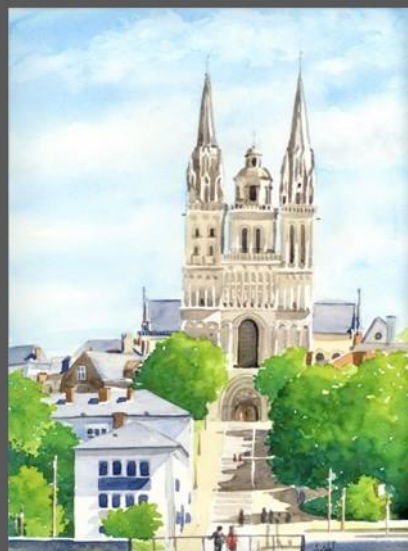

Les carnets accordéon pliés 10,5 x 15 cm , dépliés 10,5 x 63 cm

Vue d'un carnet déplié

Les oiseaux de Loire

La batellerie traditionnelle de Loire

Les oiseaux des jardins

Beaux papillons de France

Cartes postales 10 x 15 cm

17—Château de Saumur

14 - Angers vu du Quai de la Savatte

4 - La cathédrale et le pont de Verdun, Angers

8 - Le château d'Angers

6 - Le Kiosque, jardin du Mail, Angers

5 - La Maison d'Adam, Angers

10 - La Maison Bleue, Angers

13 - La Montée St Maurice, Angers

5 bis- La Maison d'Adam, Angers

Cartes postales 10 x 15 cm

9 - Galerie David d'Angers

1 - Le théâtre d'Angers

18 - Le Roi René

11 - La Loire vue de Gennes

2 - Barques de Loire