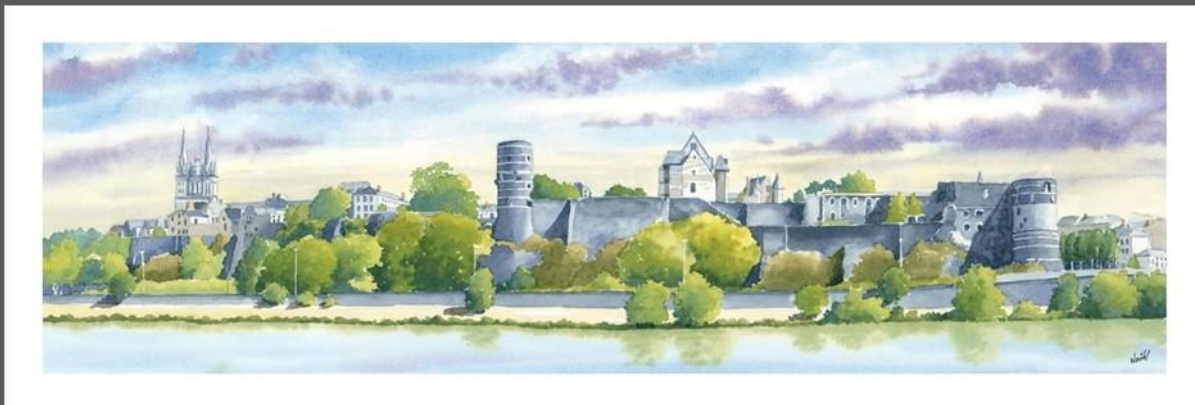

8 - Le Château d'Angers

6 - Le Kiosque, Jardin du Mail, Angers

4 - La Cathédrale et le pont de Verdun

Reproductions « Loire »

2 - Barques de Loire

3 - Batellerie de Loire

N° 17 - le Château de Saumur

N° 15 - Angers, vue panoramique 25 x 60 cm

22 - Oiseaux de Loire 30x40 cm

16 - Oiseaux des jardins 30x40 cm

24 - Papillons 30x40 cm

53 - Mésange bleue dans un saule
24 x 30 cm

Reproductions « Nature »

26 - Trois mésanges bleues au jardin
30 x 30 cm