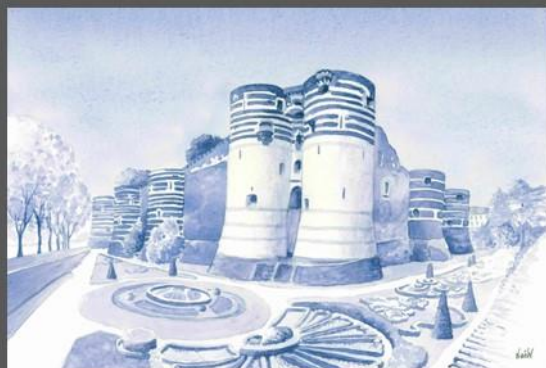

Les carnets accordéon pliés 10,5 x 15 cm , dépliés 10,5 x 63 cm

Vue d'un carnet déplié

Les oiseaux de Loire

La batellerie traditionnelle de Loire

Les oiseaux des jardins

Beaux papillons de France

Cartes postales 10 x 15 cm

17—Château de Saumur

14 - Angers vu du Quai de la Savatte

4 - La cathédrale et le pont de Verdun, Angers

8 - Le château d'Angers

6 - Le Kiosque, jardin du Mail, Angers

5 - La Maison d'Adam, Angers

10 - La Maison Bleue, Angers