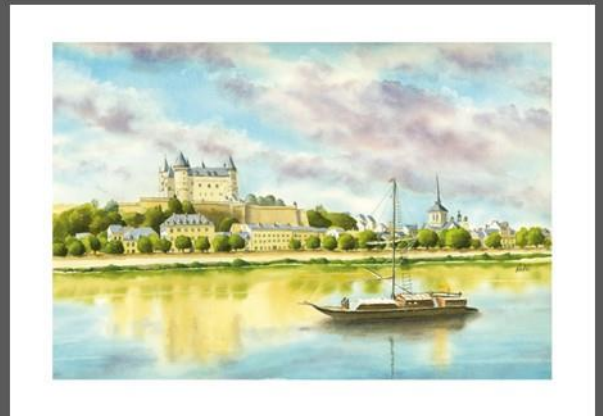

8 - Le Château d'Angers

6 - Le Kiosque, Jardin du Mail, Angers

4 - La Cathédrale et le pont de Verdun

Reproductions « Loire »

2 - Barques de Loire

3 - Batellerie de Loire

N° 17 - le Château de Saumur

N° 15 - Angers, vue panoramique 25 x 60 cm

22 - Oiseaux de Loire 30x40 cm

16 - Oiseaux des jardins 30x40 cm

24 - Papillons 30x40 cm

53 - Mésange bleue dans un saule
24 x 30 cm

Reproductions « Nature »

26 - Trois mésanges bleues au jardin
30 x 30 cm