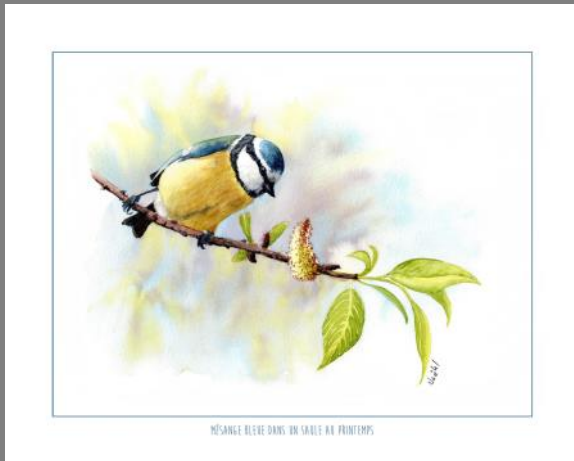

Papillons 30 x 40 cm

Trois mésanges bleues au jardin  
30 x 30 cm

Mésange bleue  
dans un saule  
24 x 30 cm

## Reproductions

Echasses blanches  
20 x 50 cm

Envol de bécasseaux  
sanderling  
20 x 50 cm