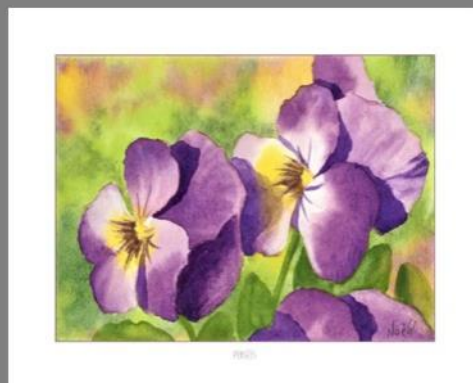

48 - Pensées