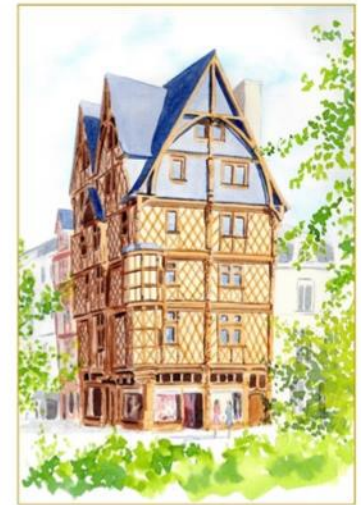

LA MAISON D'ADAM
PARIS, RUE ARABELLE DU MAIL

5 bis - La Maison d'Adam